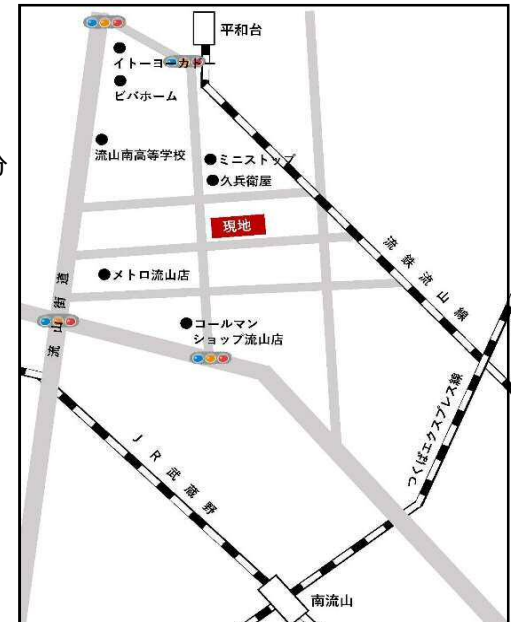

流山・松戸・柏に根付いて40年 地域密着だから出来る自由設計の注文住宅

今しか見られない！ 住宅の中身 現場見学会

5/20(日) 10:00～17:00

戸建て住宅をご検討中の方必見！
普段見ることの出来ない工事中の現場を
ご覧いただけます。

見学会のココがポイント！

- | | |
|-----|-------------------------------------------------------------------------------------------------------|
| ①断熱 | 【ZEH(ゼロ・エネルギー・ハウス)住宅】
高断熱仕様で「冬あたたかく、夏は涼しい」
快適な暮らしと省エネを実現します。 |
| ②耐震 | 【耐震等級3】
消防署や警察など防災の拠点となる建物の
基準に相当する耐震等級3で建築。
更に、より安全にお住まい頂けるように柱の
直下率を67%に設計しました(推奨50%以上) |
| ③耐震 | 【耐力面材】
地震時に建物がねじれて
倒壊することを防ぎます。 |

来場者プレゼント

ご来場いただきましたお客様先着10組様
に住宅購入時の手続きや税金の解説本
「家本」をプレゼント致します♪

開催地 (千葉県流山市西平井900-12)

- アクセス
- JR武蔵野線・つくばEX
「南流山駅」徒歩14分
- 流山電鉄「平和台駅」徒歩8分

太陽ハウス株式会社 TEL:047-701-7552

〒270-0034 千葉県松戸市新松戸1-204

(水曜日を除く9:00～18:00)