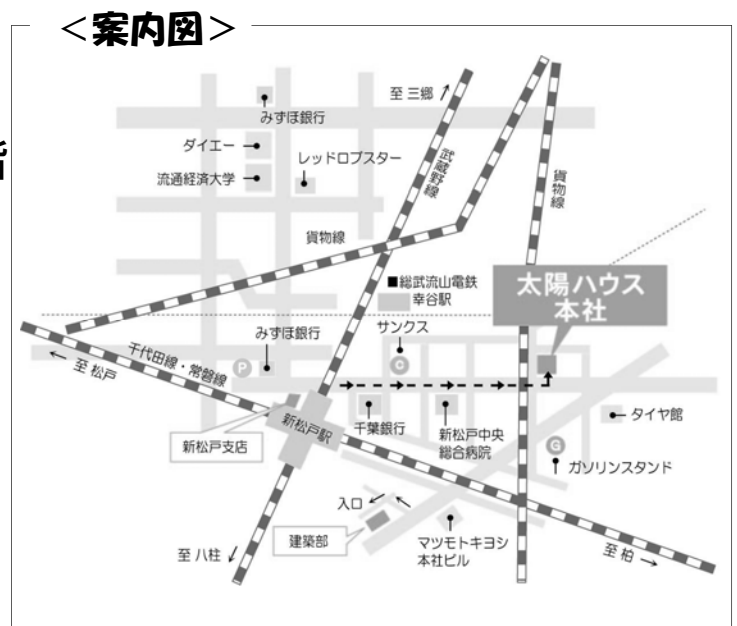

第27回 地域貢献大学開催！

第26回地域貢献大学に多数のご参加を頂き、誠にありがとうございました。
今回は、3月11日の東日本大震災にともない『松戸市の被害状況、市としての対応』及び『地震保険』をテーマに取り上げ、講師の方に下記の内容で講演を頂きます。皆さんふるってご参加ください！

1部 『東日本大震災での松戸市の対応』

～今後、起こりうる大震災への備えと心構え～

講師:松戸市役所 総務企画本部 防災課
課長 高橋 正剛 氏

2部 『地震保険について』

講師:損害保険代理店 有限会社グッドリンク
リスクコンサルタント 宇野 澄人 氏

開催日 : 平成23年6月4日(土)

開催時間: 13時～15時

場所: 太陽ハウス 本社3階
(新松戸駅 徒歩5分)

費用: 無料

※お電話、FAX、E-mailにて受付しております

【お申込み先】

TEL: 047(343)1112(日曜・祝日は除く)

FAX: 047(343)1192

E-mail: fes@taiyo-house.co.jp

〒270-0034 千葉県松戸市新松戸1-204

太陽ハウス株式会社

地域貢献大学事務局

URL <http://www.taiyo-house.co.jp/>