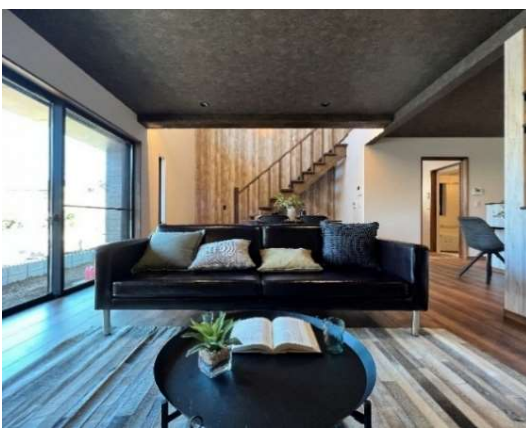

8月25日(日)

10:00~16:00

事前予約来場の方に
QUOカード1,000円分
プレゼント

HPまたはお電話にてご予約下さい

<会場>

松戸市新松戸東5-6 太陽ハウス第二ビル
常磐緩行線・武蔵野線 新松戸駅 徒歩8分

建築営業部 TEL 047-701-7552

公式HP